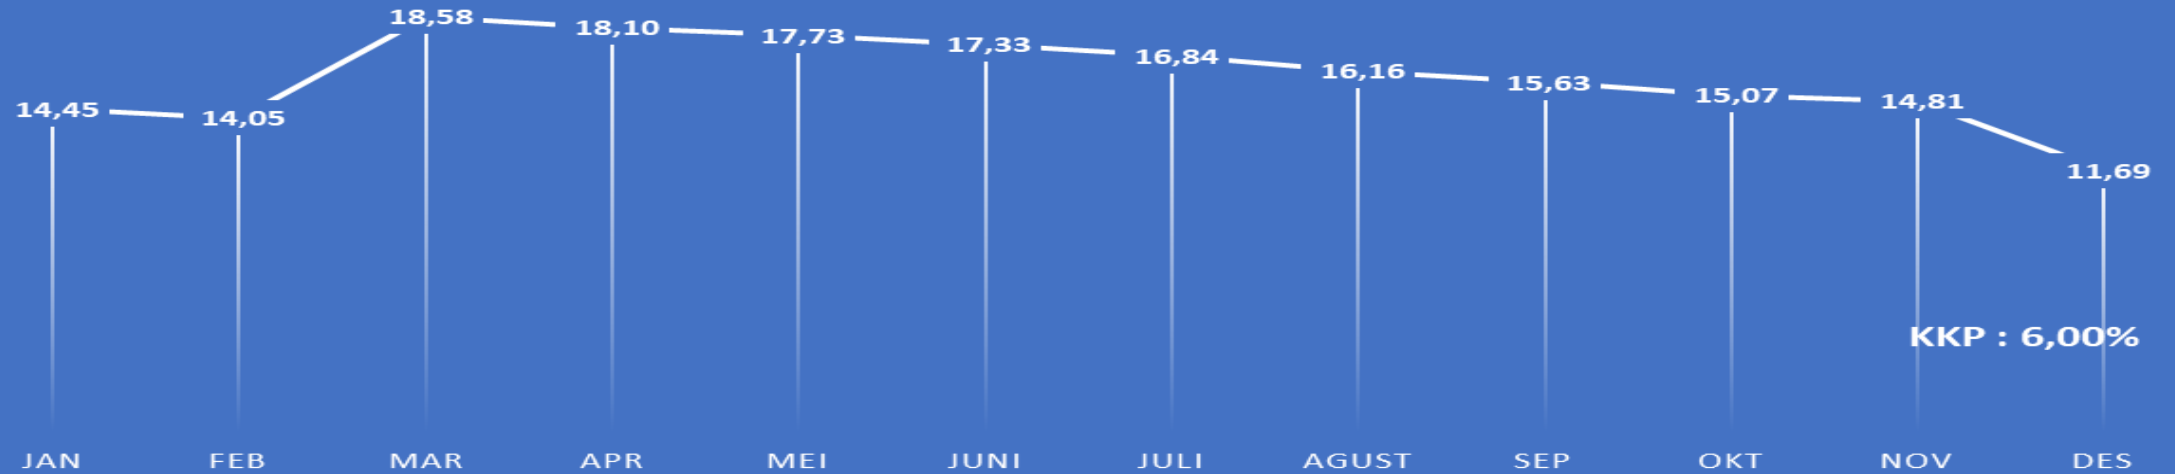

TREND UNMET NEED KOTA PANGKALPINANG TAHUN 2018

Sumber : Statistik Rutin BKKBN 2019