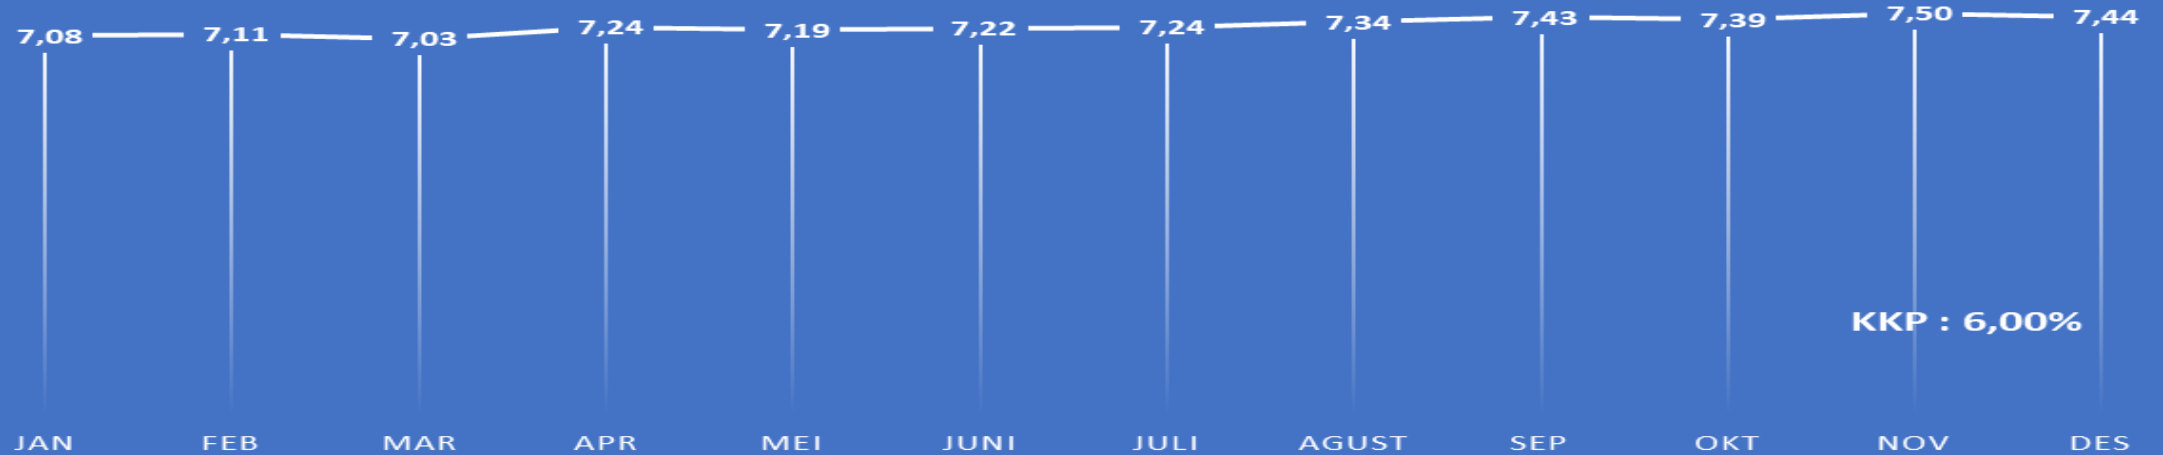

TREND UNMET NEED KABUPATEN BELITUNG TIMUR TAHUN 2018